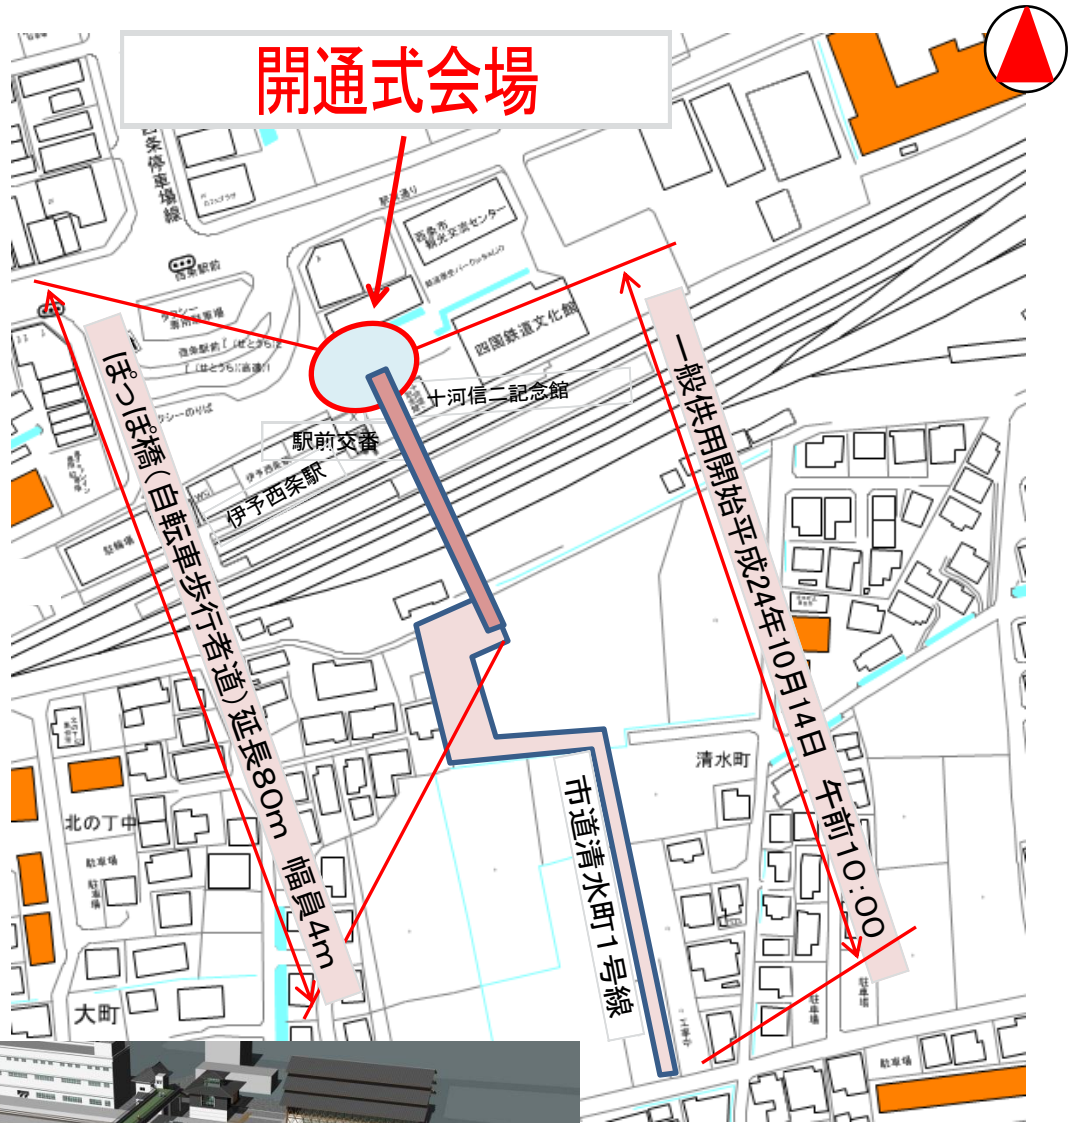

# ぽっぽ橋（伊予西条駅自由通路南北線） 開通式 会場案内図

駅南広場パース

# ぽっぽ橋全景(駅南側より)

## 駅南広場